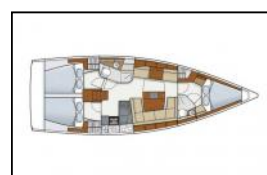

Segelyacht Hanse 415 | Natali

ID:	2519	Länge:	12.40 m
Typ:	Segelyacht	Jahr:	2016
Bootsmodell:	Hanse 415 Natali	Kabinen:	3
Yachthafen:	Kroatien / Marina Kornati, Biograd	Personen:	6 + 2
Großsegel:	Lattengroß	WC:	2
Steuerung:	2 Steuerräder	Motor:	1 x 40 hp
Vorsegel:	Selbstwende Fock	Balken:	4.17 m
Kaution:	1.600,00 €	Entwurf:	2.10 m

Bordküche: Backofen, Gas-Kocher, Kühlschrank, Pantryausrüstung, Warmes Wasser,

Deckausrüstung: Badeplattform, Beiboot, Bimini Top, Cockpittisch, Elektrische Ankerwinde, Heckdusche, Sprayhood, Teakholz im Cockpit,