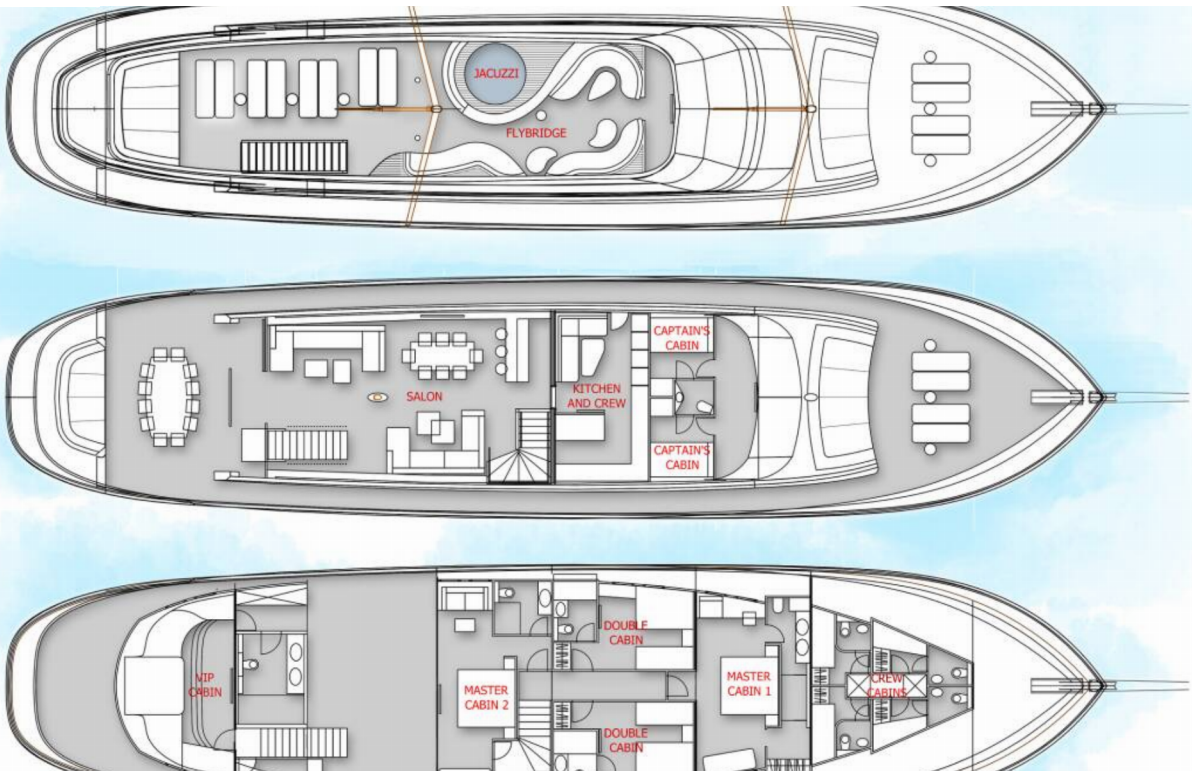

📍 Split Harbour, Croatie

Acapella | Acapella (ID: 8265)

Voilier à moteur Acapella "Acapella" est situé à Split Harbour, Croatie. Construit en 2021, il peut accueillir 12 personnes dans 5 cabines, avec 6 toilettes et douche(s).

Spécifications

Année de fabrication	Longueur	Couchages	Cabines	Moteur x 2	Réservoir de carburant
2021	49.00 m	12	5	600 hp	0 l
Tirant d'eau	Bau	WC	Réservoir d'eau	Grand-voile	Voile d'avant
3.90 m	8.50 m	6	0 l		

[CLIQUEZ ICI POUR PLUS D'INFORMATIONS](#)

ou scannez le QR code suivant >

- Confort**
 - ✓ Chaises longues
- Divertissement**
 - ✓ bouée "Ringo" ✓ connection pour Ipod et Iphone
 - ✓ Equipement PMT ou snorkeling ✓ LCD TV + DVD ✓ Lecteur bluetooth
 - ✓ Paddle (planche) SUP ✓ Radio CD mp3 player ✓ Seabob
 - ✓ Tapis flottants ✓ Tractable ✓ Tube d'eau ✓ TV ✓ Wi-Fi Internet
- Intérieur**
 - ✓ Coffre ✓ Dining table ✓ Sèche-cheveux
- Pont**
 - ✓ Annexe avec moteur ✓ Flybridge ✓ Jacuzzi
 - ✓ Levage hydraulique de la plateforme de natation ✓ Passerelle
 - ✓ Protections solaires latérales (bimini) ✓ Zone lounge à l'arrière
 - ✓ Zone lounge à l'avant
- Système électrique**
 - ✓ Air conditionné ✓ Générateur