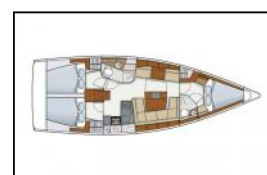

## Jedrilica Hanse 415 | Ivy

Yacht ID:	1322	Duljina:	12.40 m
Yacht type:	Jedrilica	Production year:	2015
Yacht:	<a href="#">Hanse 415   Ivy</a>	Cabins:	3
Marina:	Hrvatska / Komolac, ACI Marina Dubrovnik	Osobe:	6 + 2
Glavno jedro:	full batten	WC:	2
Upravljanje:	2 kormilarska kola (timuna)	Motor:	1 x 40 hp
Genoa:	samopreletni flok	Širina:	4.17 m
Deposit:	1.600,00 €	Gaz:	2.10 m

**Paluba:** Bimini top, Električno sidreno vitlo, Gumenjak (Pomoćni čamac), Platforma za kupanje, Sprayhood, Stol u kokpitu, Tikovina u kokpitu, Vanjski/krmeni tuš,

**Sigurnost:** VHF radio stanica,

**Zabava:** Radio CD player, Vanjski zvučnici,