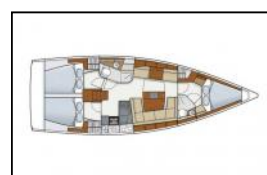

Jedrilica Hanse 415 | Argo Navis

ID:	2280	Duljina:	12.40 m
Tip:	Jedrilica	Godina:	2017
Model Jahte:	Hanse 415 Argo Navis	Kabine:	3
Marina:	Hrvatska / Marina Kaštela	Osobe:	6 + 2
Glavno jedro:	furling/roll (samonavijajuće)	WC:	2
Upravljanje:	2 kormilarska kola (timuna)	Motor:	1 x 40 hp
Genoa:	samopreletni flok	Širina:	4.17 m
Polog:	1.600,00 €	Gaz:	2.10 m

Paluba: Bimini top, Električno sidreno vitlo, Gumenjak (Pomoćni čamac), Platforma za kupanje, Sprayhood, Stol u kokpitu, Tikova paluba, Tikovina u kokpitu, Vanjski/krmeni tuš,

Sigurnost: VHF radio stanica,