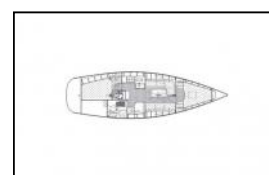

Jedrilica Bavaria 34 Cruiser | Issa

Yacht ID:	638	Duljina:	10.65 m
Yacht type:	Jedrilica	Production year:	2008
Yacht:	Bavaria 34 Cruiser Issa	Cabins:	2
Marina:	Hrvatska / Marina Frapa, Rogoznica	Osobe:	4 + 2
Glavno jedro:	full batten	WC:	1
Upravljanje:		Motor:	1 x 29 hp
Genoa:	furling/roll (samonavijajuće)	Širina:	3.60 m
Gaz:		Gaz:	1.90 m
Deposit:	1.200,00 €		