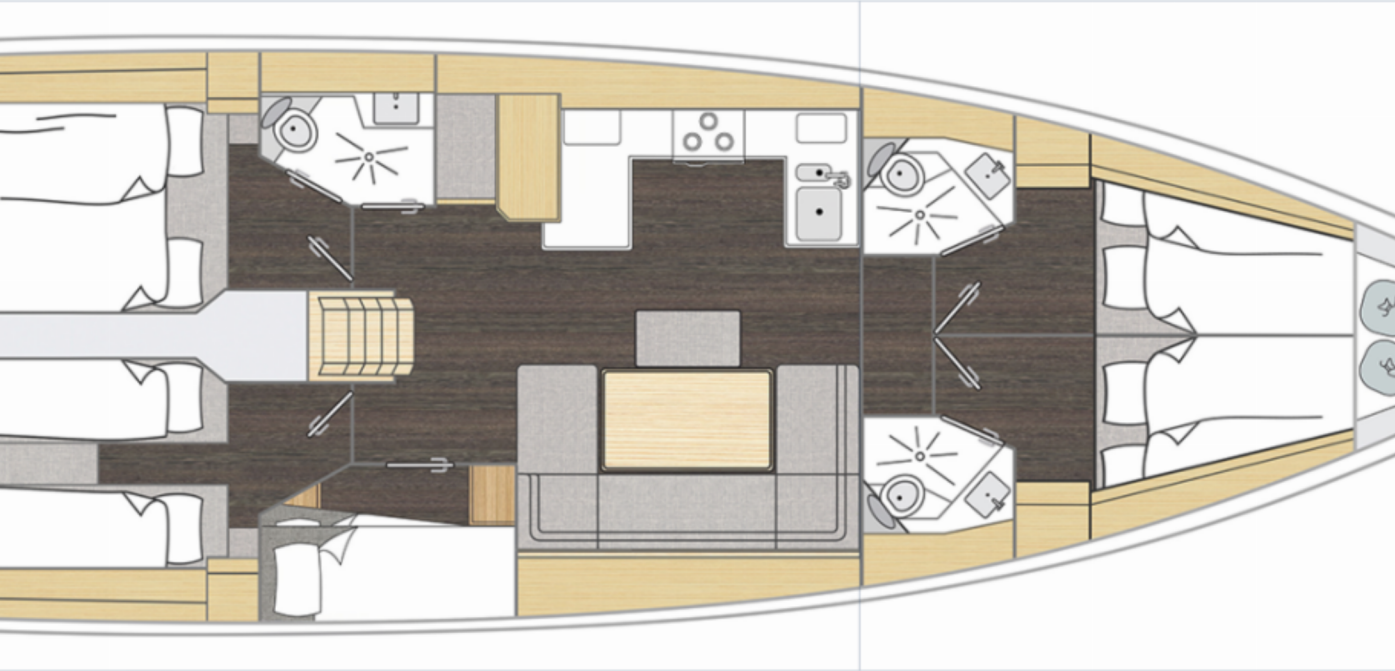

📍 D-Marin Mandalina, Hrvatska

Bavaria C46 | Rib Eye

(ID: 17097)

Jedrilica Bavaria C46 "Rib Eye" se nalazi u D-Marin Mandalina, Hrvatska. Proizveden godine **2025**, omogućuje smještaj za **12 osoba** u **5 kabina**, s **3 wc-a** i **tuševa**.

Tehnički detalji

Godina gradnje Duljina		Ležaji	Kabine	Motor x 1	Tank goriva
2025	14,50 m	12	5	42 hp	244 l
Gaz	Širina	WC	Tank vode	Glavno jedro	Genoa
2,30 m	4,70 m	3	554 l	furling/roll (samonavijajuće)	samopreletni flok

[KLIKNITE OVDJE ZA VIŠE INFORMACIJA](#)

or scan the following QR code >

Elektrika	✓ Inverter
Intererijer	✓ Neizravno osvjetljenje u kabinama i salonu
Jedrilje	✓ Electric main sail winch ✓ Self tailing Genoa winch
Kuhinja	✓ Frižider ✓ Topla voda
Navigacija	✓ Automatski pilot ✓ Brzinomjer ✓ Depthsounder ✓ GPS chart plotter - cockpit ✓ Mjerač brzine vjetra ✓ Pramčani propeler ✓ Wind/speed/depth instruments
Paluba	✓ Anchor winch remote control ✓ Bimini top ✓ Električno sidreno vitlo ✓ Frizider u kokpitu ✓ Grill u kokpitu ✓ Gumenjak (Pomoćni čamac) ✓ Platforma za kupanje na hidraulično podizanje ✓ Sklopivi stol u kokpitu ✓ Sprayhood ✓ Spuštajući stol u kokpitu ✓ Svjetlo u kokpitu ✓ Tikovina u kokpitu ✓ Vanjski/krmeni tuš
Sigurnost	✓ VHF radio stanica
Zabava	✓ FUSION sound sistem ✓ TV ✓ Vanjski zvučnici