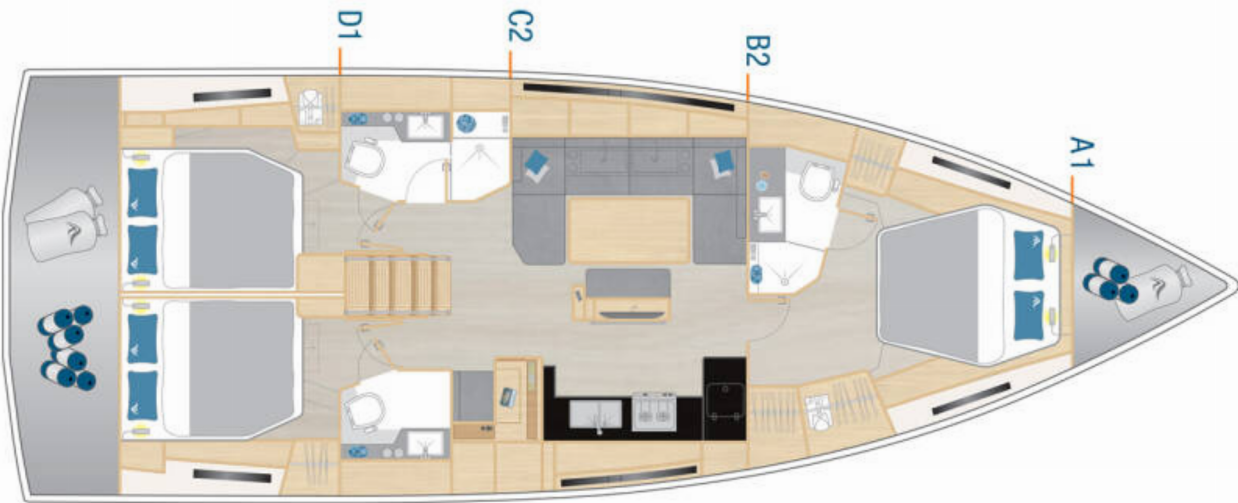

📍 Marina Kaštela, Hrvatska

Hanse 460 | Pisch (ID: 12263)

Jedrilica Hanse 460 "Pisch" se nalazi u Marina Kaštela, Hrvatska. Proizveden godine **2024**, omogućuje smještaj za **8 osoba** u **3 kabina**, s **3 wc-a** i tuševa.

Tehnički detalji

Godina gradnje	Duljina	Ležaji	Kabine	Motor x 1	Tank goriva
2024	14.60 m	8	3	80 hp	210 l
Gaz	Širina	WC	Tank vode	Glavno jedro	Genoa
2.25 m	4.79 m	3	450 l	full batten	samopreletni flok

[KLIKNITE OVDJE ZA VIŠE INFORMACIJA](#)

or scan the following QR code >

Elektrika	✓ Akumulator ✓ Grijanje ✓ Inverter ✓ Punjač akumulatora
Intererijer	✓ El. WC
Jedrilje	✓ 145% reacher on a second forestay ✓ Električni podizač jedara
Kuhinja	✓ Frižider ✓ Kuhalo ✓ Kuhinjski pribor ✓ Mikrovalna pećnica ✓ Pećnica ✓ Topla voda
Navigacija	✓ Automatski pilot ✓ GPS chart plotter - cockpit ✓ Nautičke karte ✓ Peljar ✓ Pramčani propeler ✓ Tridata
Paluba	✓ Bimini top ✓ Električno sidreno vitlo ✓ Gumenjak (Pomoćni čamac) ✓ Platforma za kupanje ✓ Sprayhood ✓ Stol u kokpitu ✓ Tikova paluba ✓ Tikovina u kokpitu ✓ Vanjski/krmeni tuš
Sigurnost	✓ VHF radio stanica
Udobnost	✓ Jastuci u kokpitu ✓ Posteljina
Zabava	✓ DVD player ✓ Radio CD player ✓ TV ✓ Vanjski zvučnici