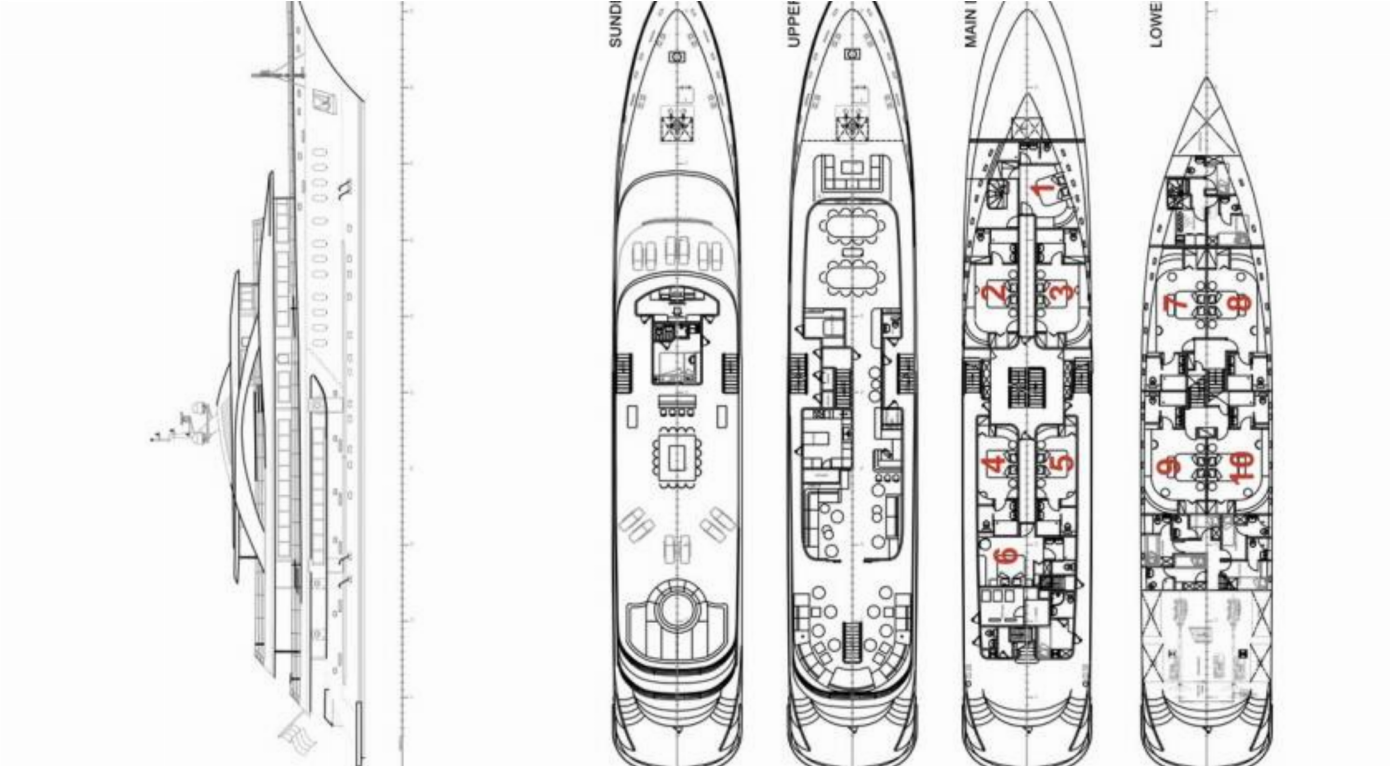

📍 ACI Marina Split, Kroatië

MY Custom Anthea | Anthea (ID: 7695)

Motorjacht MY Custom Anthea "Anthea" ligt in ACI Marina Split, Kroatië. Gebouwd in het jaar **2021**, biedt accommodatie voor **20 mensen** in **10 hutten**, met **6 toiletten en douche(s)**.

Specificatie

| Bouwjaar | Lengte | Slaapplaatsen | Cabines | Motor x 2 | Brandstoftank |
|----------|---------|---------------|-----------|---------------|-------------------|
| 2021 | 52.00 m | 20 | 10 | 500 hp | 18000 l |
| Diepgang | Breedte | Toilet | Watertank | Kruissnelheid | Brandstofverbruik |
| 3.00 m | 8.50 m | 6 | 60000 l | 9 | 100 l/h |

[KLIK HIER VOOR MEER INFORMATIE](#)

of scan de volgende QR-code >

- Boot elektra** ✓ Airconditioning ✓ Generator ✓ USB aansluiting ✓ Watermaker - ontzilter
- Comfort** ✓ Zonnedekkussens
- Dek** ✓ Bijboot met buitenboordmotor ✓ Cockpittafel ✓ Grill/Barbecue/Plancha
✓ Jacuzzi ✓ Kuip/achterschip, buitendouche ✓ Teder ✓ Zwemplatform
✓ Zwemtrap
- Entertainment** ✓ Audiopakket ✓ Donut ✓ eFolie ✓ Fitnessapparatuur
✓ iPod-dockingsysteem ✓ Jetski ✓ Kano ✓ Onderwater lichten
✓ Satelliet TV-ontvanger ✓ Sauna ✓ Snorkel uitrusting
✓ Stand-up paddle (SUP) ✓ Sterrenlink ✓ TV ✓ Visuïtrusting
✓ Wakeboard ✓ Waterglijbaan ✓ Waterski's ✓ Wi-Fi-internet ✓ Zeebob
- Gangpad** ✓ IJsmaker ✓ Koelkast ✓ Magnetron
- Interieur** ✓ Ambient verlichting ✓ Luchtbed ✓ Veilig